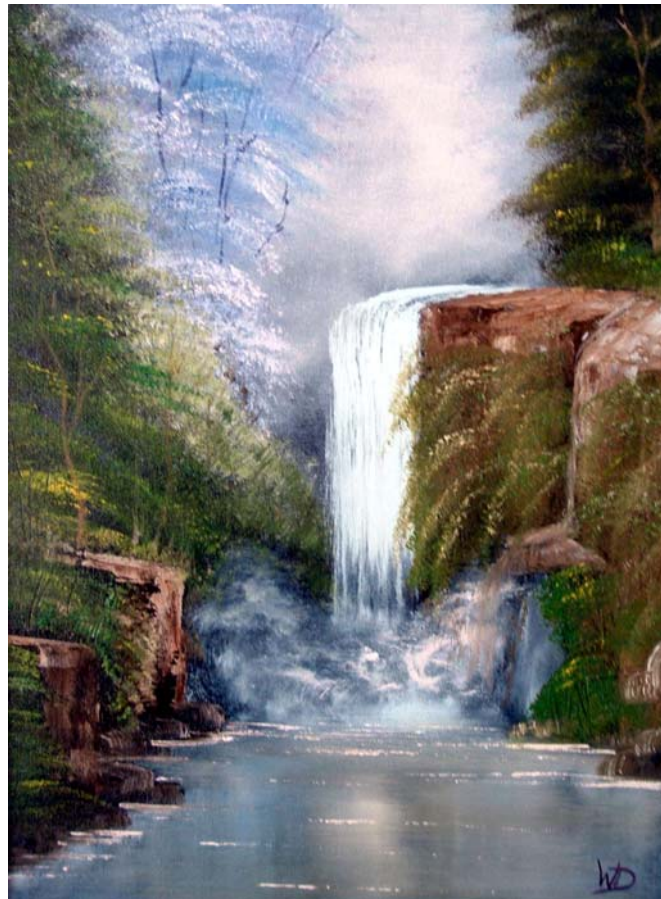

Katalognummer 05012

Titel: **Wunschlauf**

Datum: 04/2004

Medium: Ölfarben auf Malkarton, mit Leinwand bespannt

Maße: 30 x 40 cm

Rahmen: Ramin schwarz mit Goldleiste, Hohlprofil

Preis: 250,00 Euro