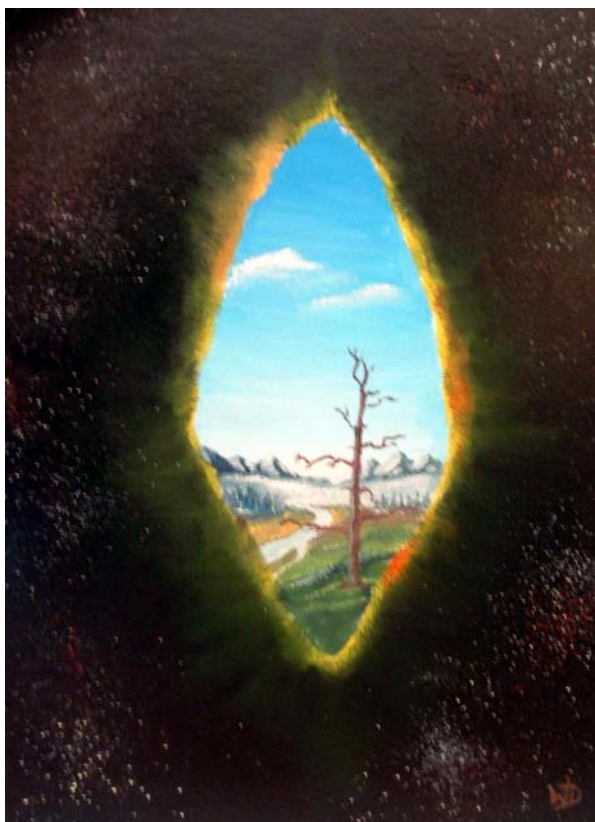

Preis: 95,00 Euro

Katalognummer 05031

Titel: **Bruch**

Datum: 10/2004

Medium: Ölfarben auf Malkarton, mit Leinwand bespannt

Maße: 30 x 40 cm

Rahmen: ungerahmt

Preis: 95,00 Euro