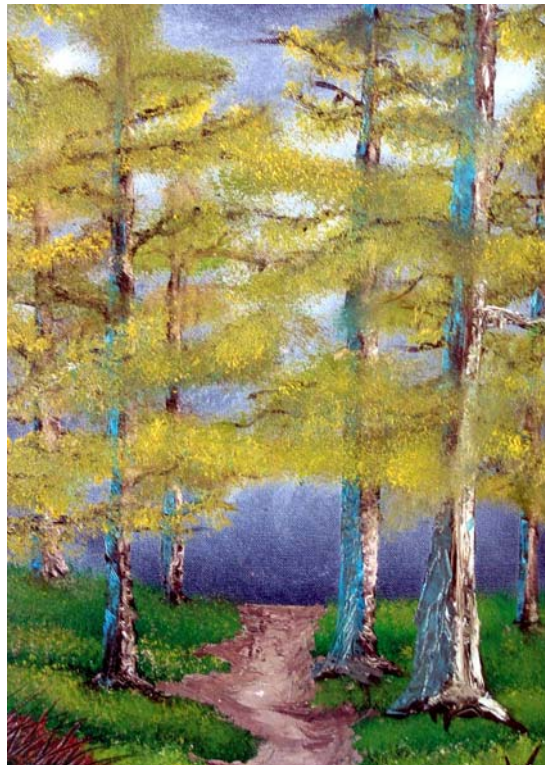

Katalognummer 05037

Titel: **Bäume**

Datum: 01/2004

Medium: Ölfarben auf Malkarton, mit Leinwand bespannt

Maße: 30 x 40 cm

Rahmen: ungerahmt

Preis: 95,00 Euro