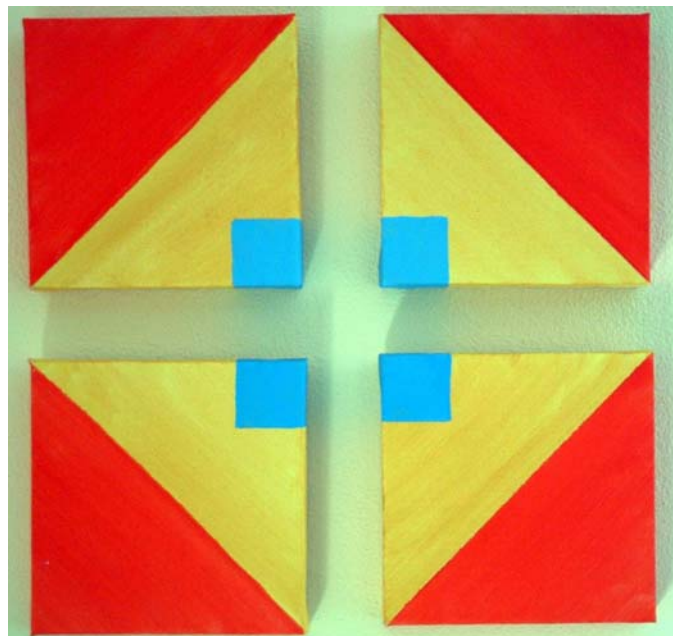

Katalognummer 05036

Titel: **Quartett**
Datum: 09/2004
Medium: Acryl auf Leinwand
Maße: jeweils 20 x 20 cm
Rahmen: ungerahmt, Seiten mit einbezogen

Preis: 160,00 Euro
in Privatbesitz