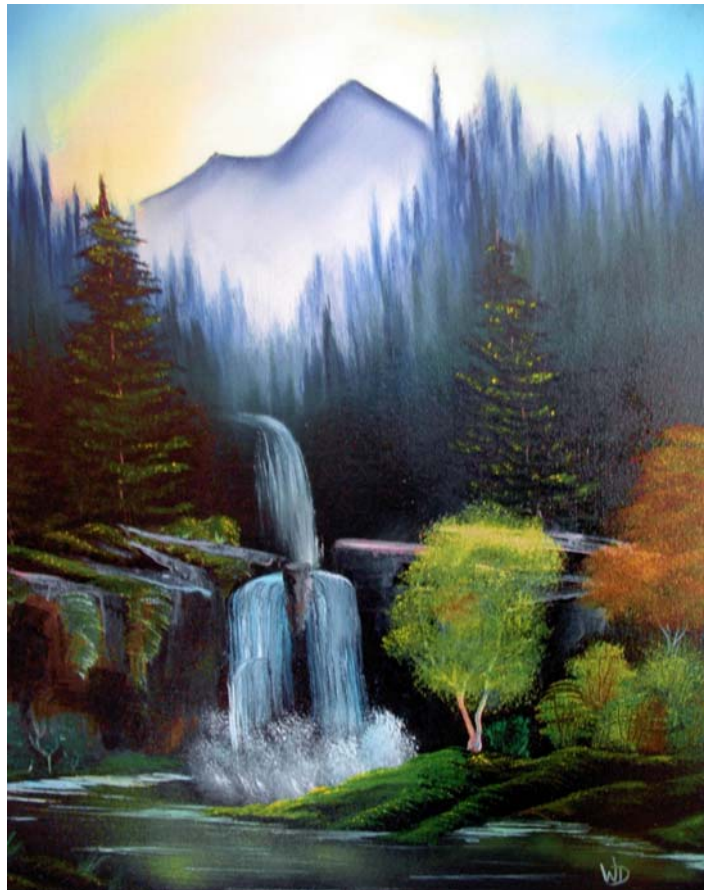

Preis: 395,00 Euro

Katalognummer 05011

Titel: **Wasserfall**

Datum: 03/2004

Medium: Ölfarben auf Malkarton, mit Leinwand bespannt

Maße: 50 x 60 cm

Rahmen: Ramin schwarz mit Goldleiste, Standardprofil

Preis: 350,00 Euro