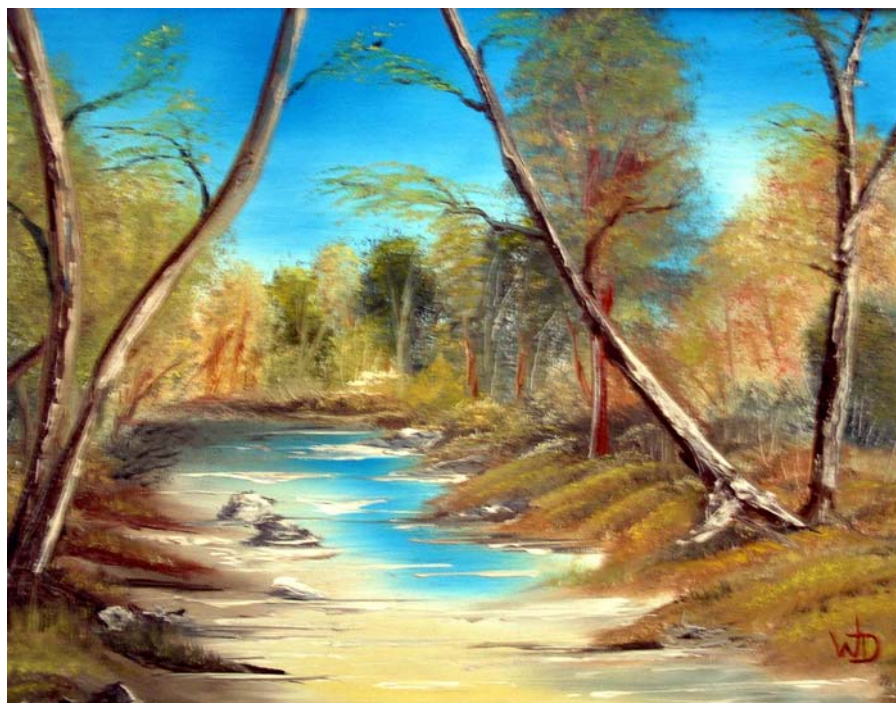

Katalognummer 05006

Titel: **Bachlauf**
Datum: 04/2004
Medium: Ölfarben auf Leinwand
Maße: 30 x 40 cm
Rahmen: Kiefer, Hohlkehlenprofil, messingfarben

Preis: 150,00 Euro