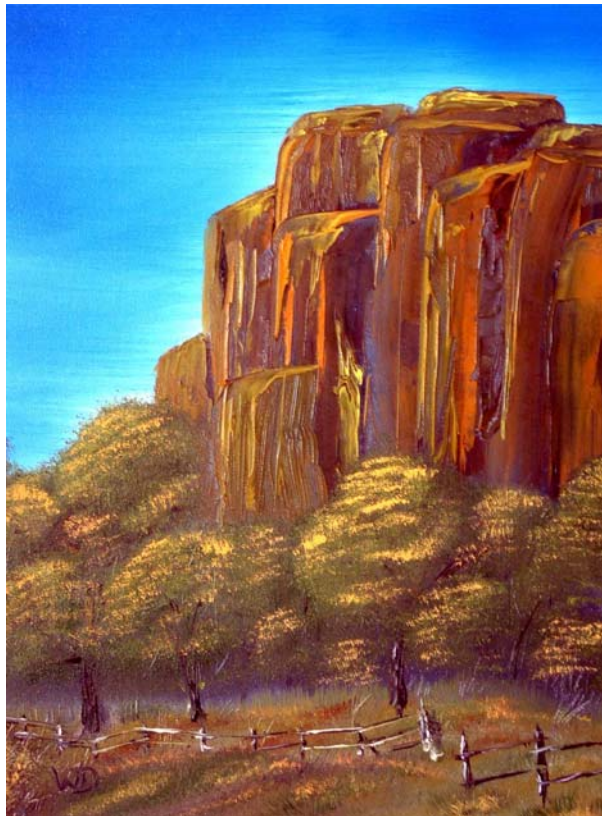

Katalognummer 05028

Titel: **Zion Park**

Datum: 01/2004

Medium: Ölfarben auf Malkarton, mit Leinwand bespannt

Maße: 30 x 40 cm

Rahmen: ungerahmt

Preis: 125,00 Euro